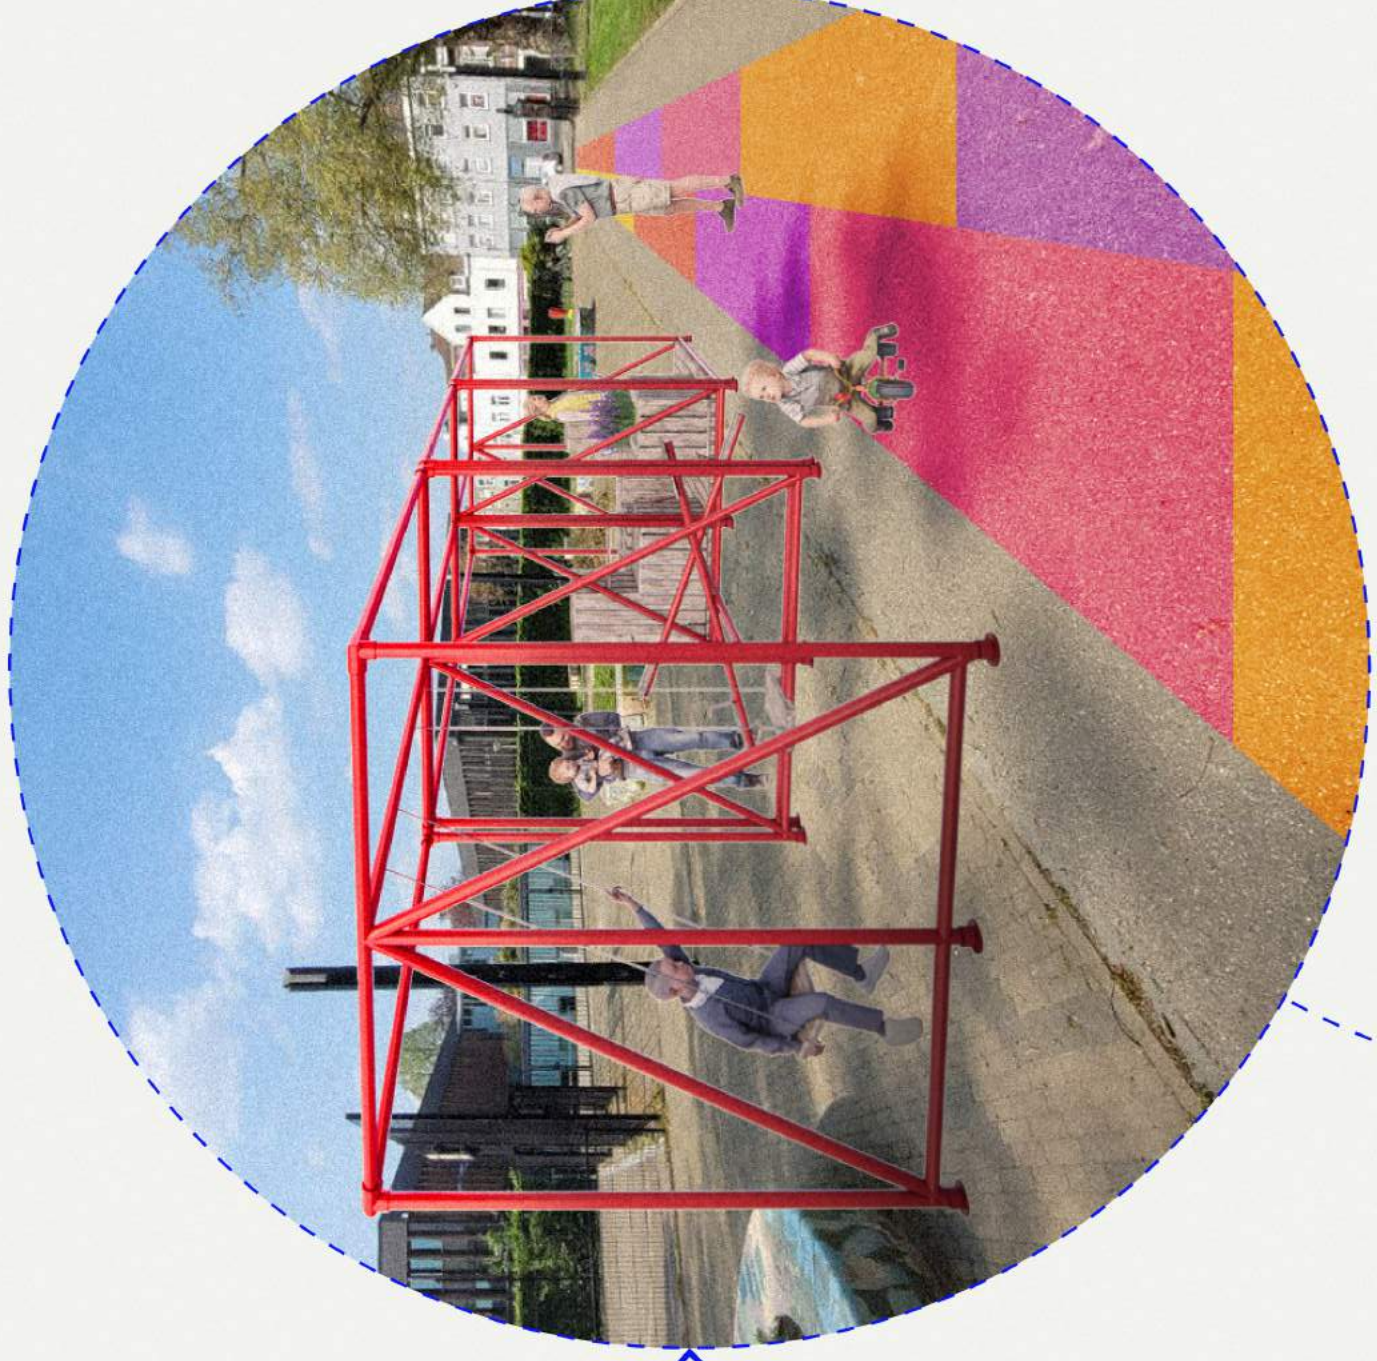

VAN
AURORA
Aurora Neighborhood's Development Masterplan

50m