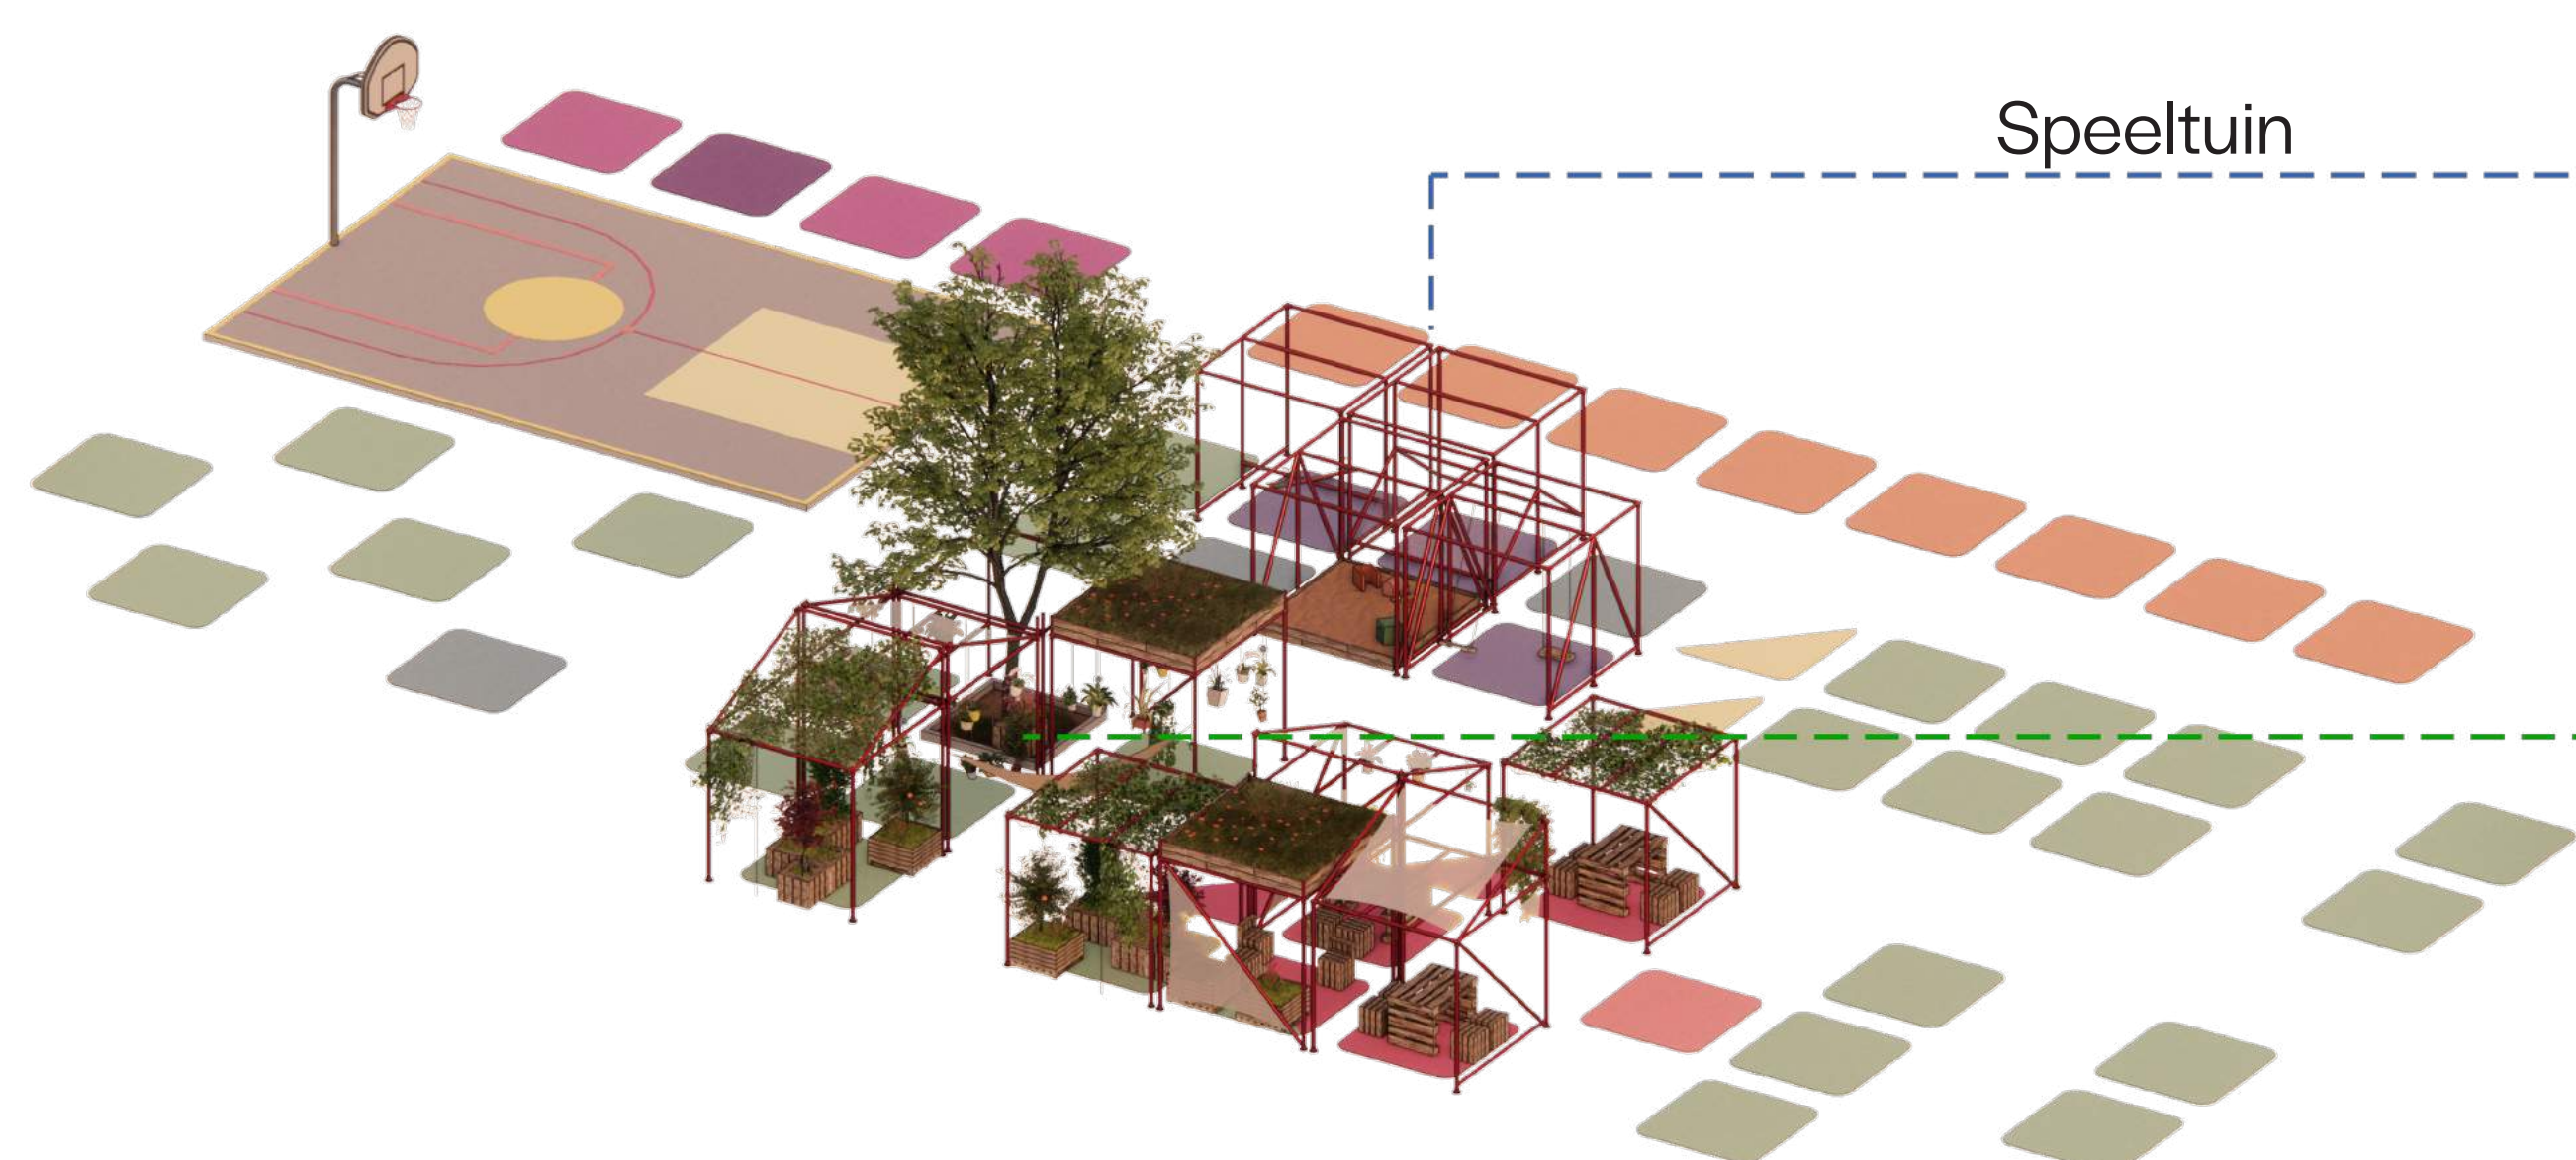

AURORA

Courtyard Development Stages

Aurora Community

Speeltuin

Groen

Triebune

Groen

Fietsenrek

Courtyard Masterplan

Phase I

- Aurora community
- groen
- klaktoren
- speeltuin
- tribune
- fietsrek
- stille hoek

- hangmat
- staf overdekking

Phase II

- Aurora community
- groen
- speeltuin
- tribune
- fietsrek
- stille hoek

12-18 years

18-40 years
40-65 years
+65 years