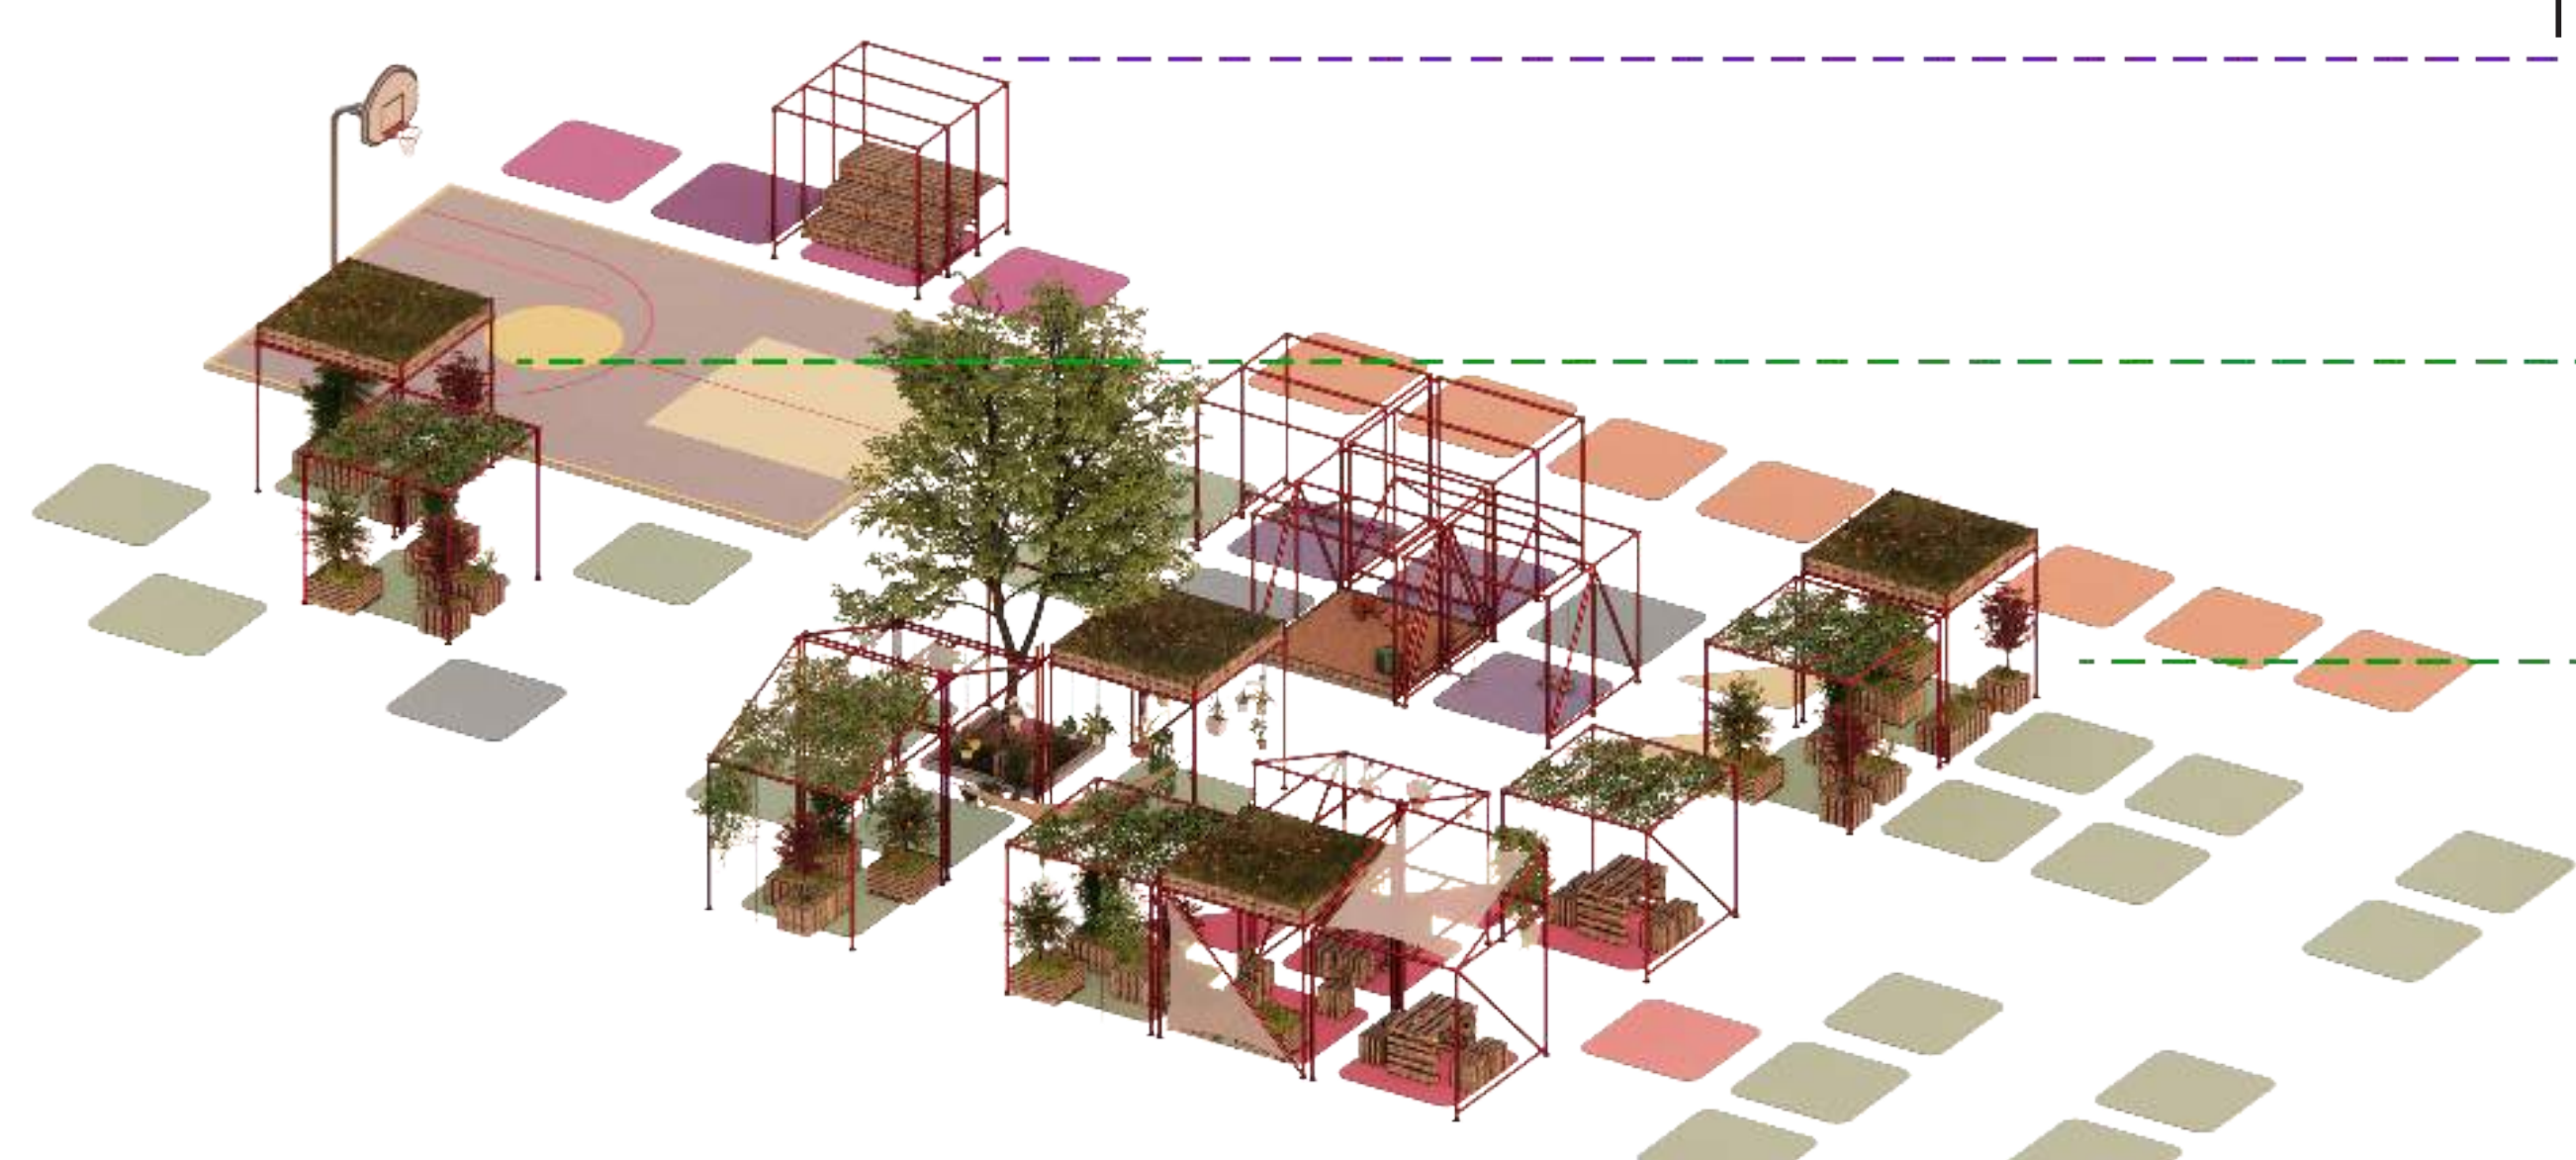

AURORA

Courtyard Development Stages

Aurora Community

Speeltuin

Groen

Triebune

Groen

Fietsenrek

Courtyard Masterplan

Phase I

- Aurora community
- groen
- klaktoren
- speeltuin
- tribune
- fietsrek
- stille hoek

- hangmat
- staf overdekking

Phase II

- Aurora community
- groen
- speeltuin
- tribune
- fietsrek
- stille hoek

12-18 years

18-40 years
40-65 years
+65 years