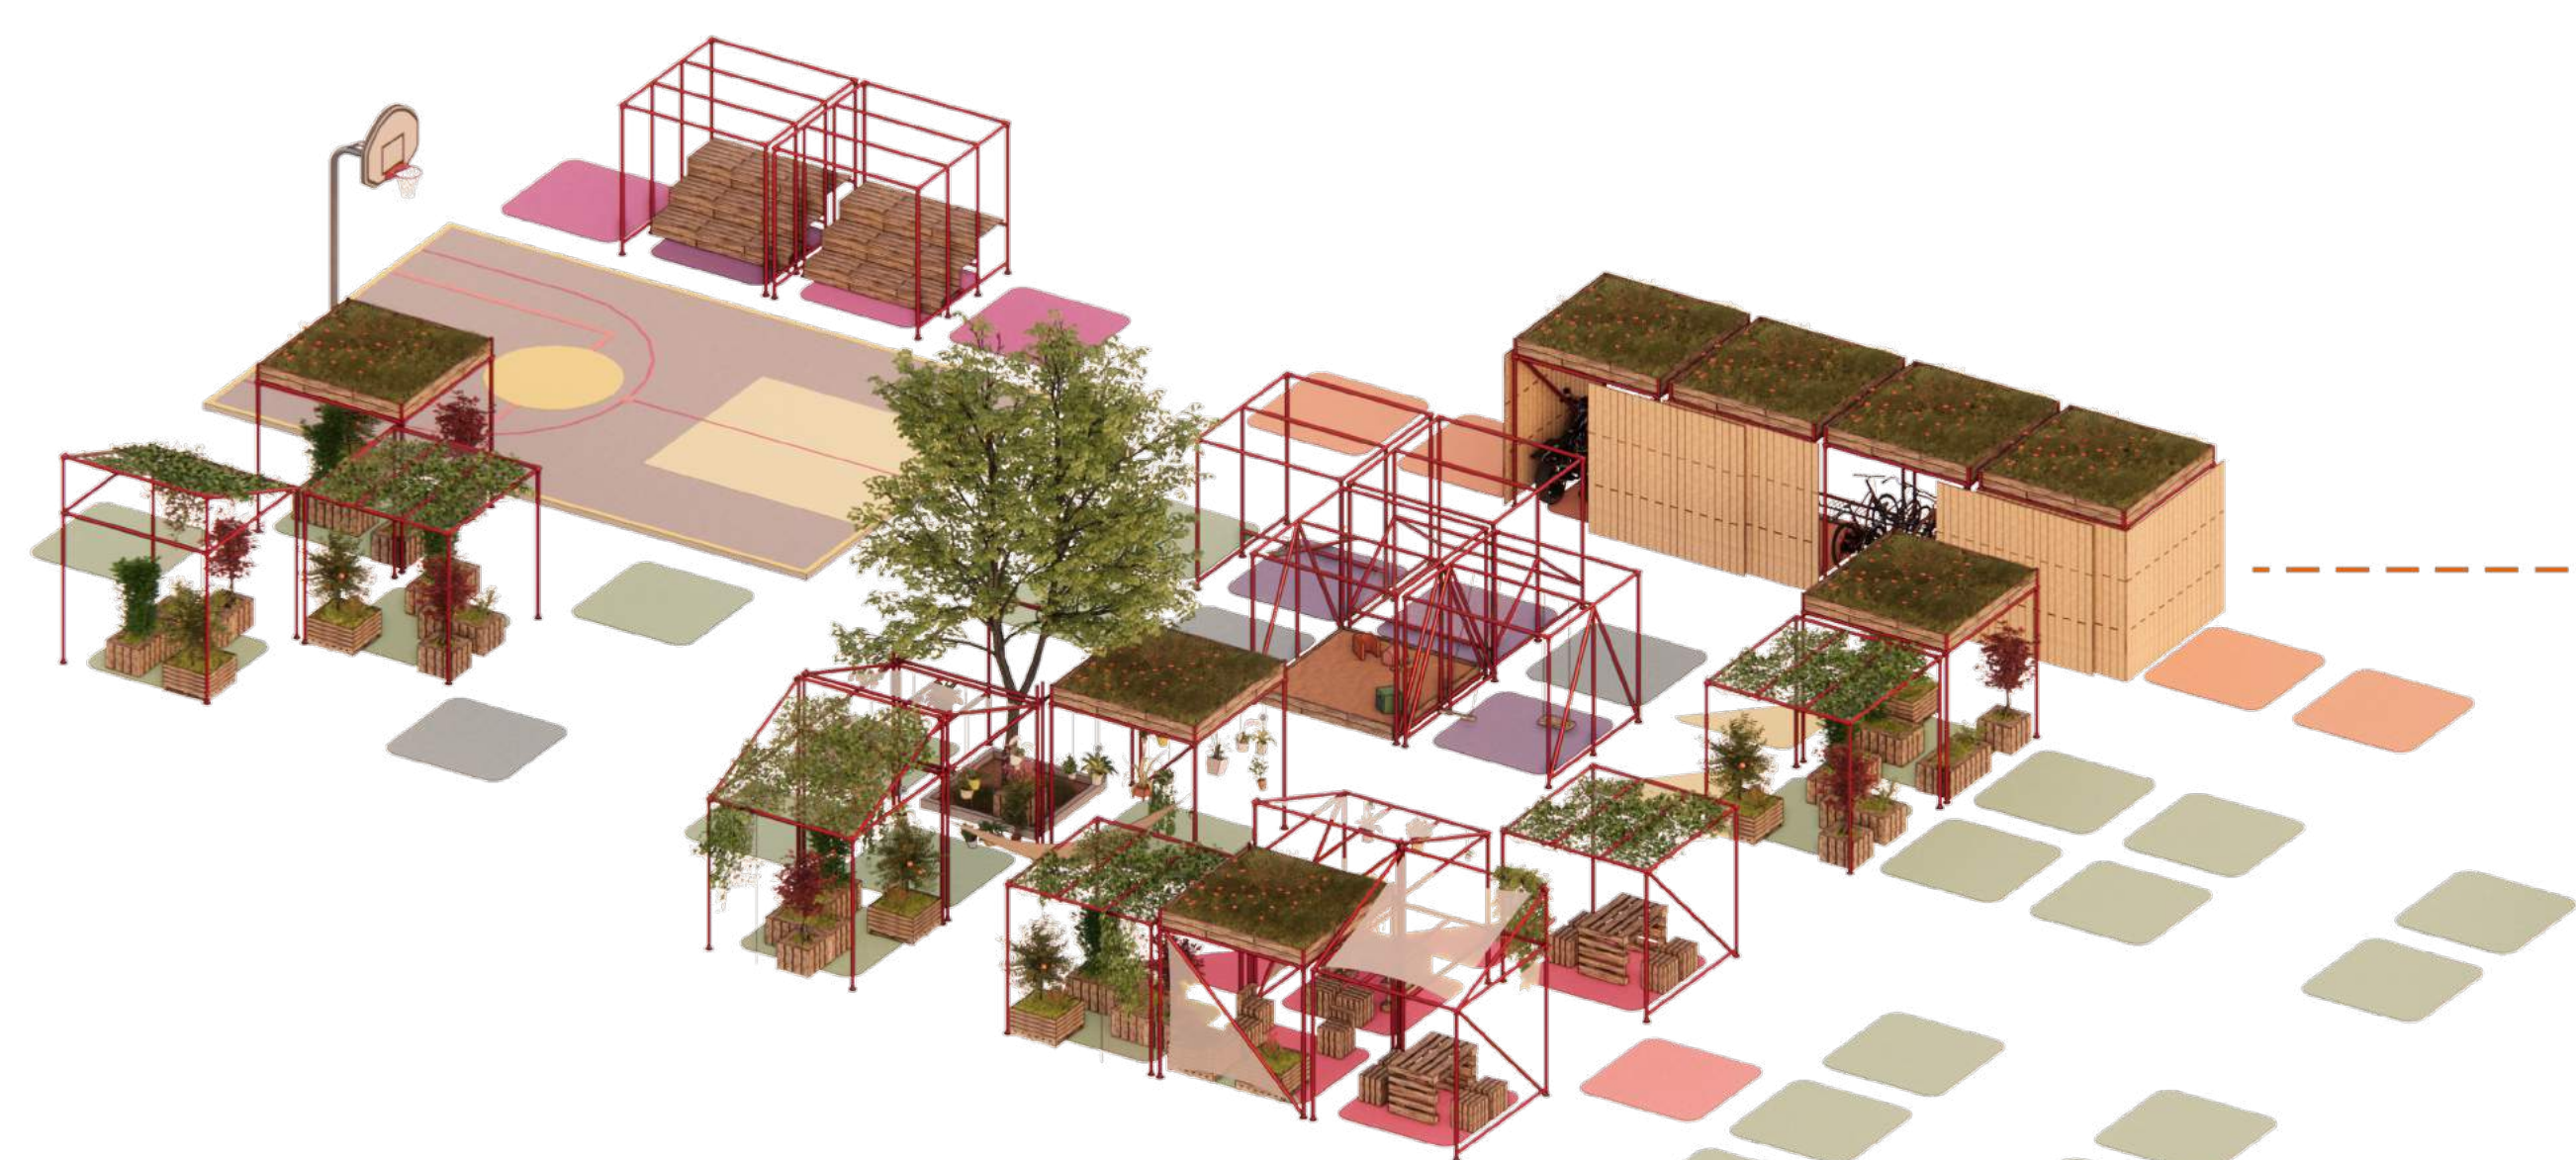

AURORA

Courtyard Development Stages

Aurora Community

Speeltuin

Groen

Triebune

Groen

Fietsenrek

Courtyard Masterplan

Phase I

- Aurora community
- groen
- klaktoren
- speeltuin
- tribune
- fietsrek
- stille hoek

- hangmat
- staf overdekking

Phase II

- Aurora community
- groen
- speeltuin
- tribune
- fietsrek
- stille hoek

12-18 years

18-40 years
40-65 years
+65 years