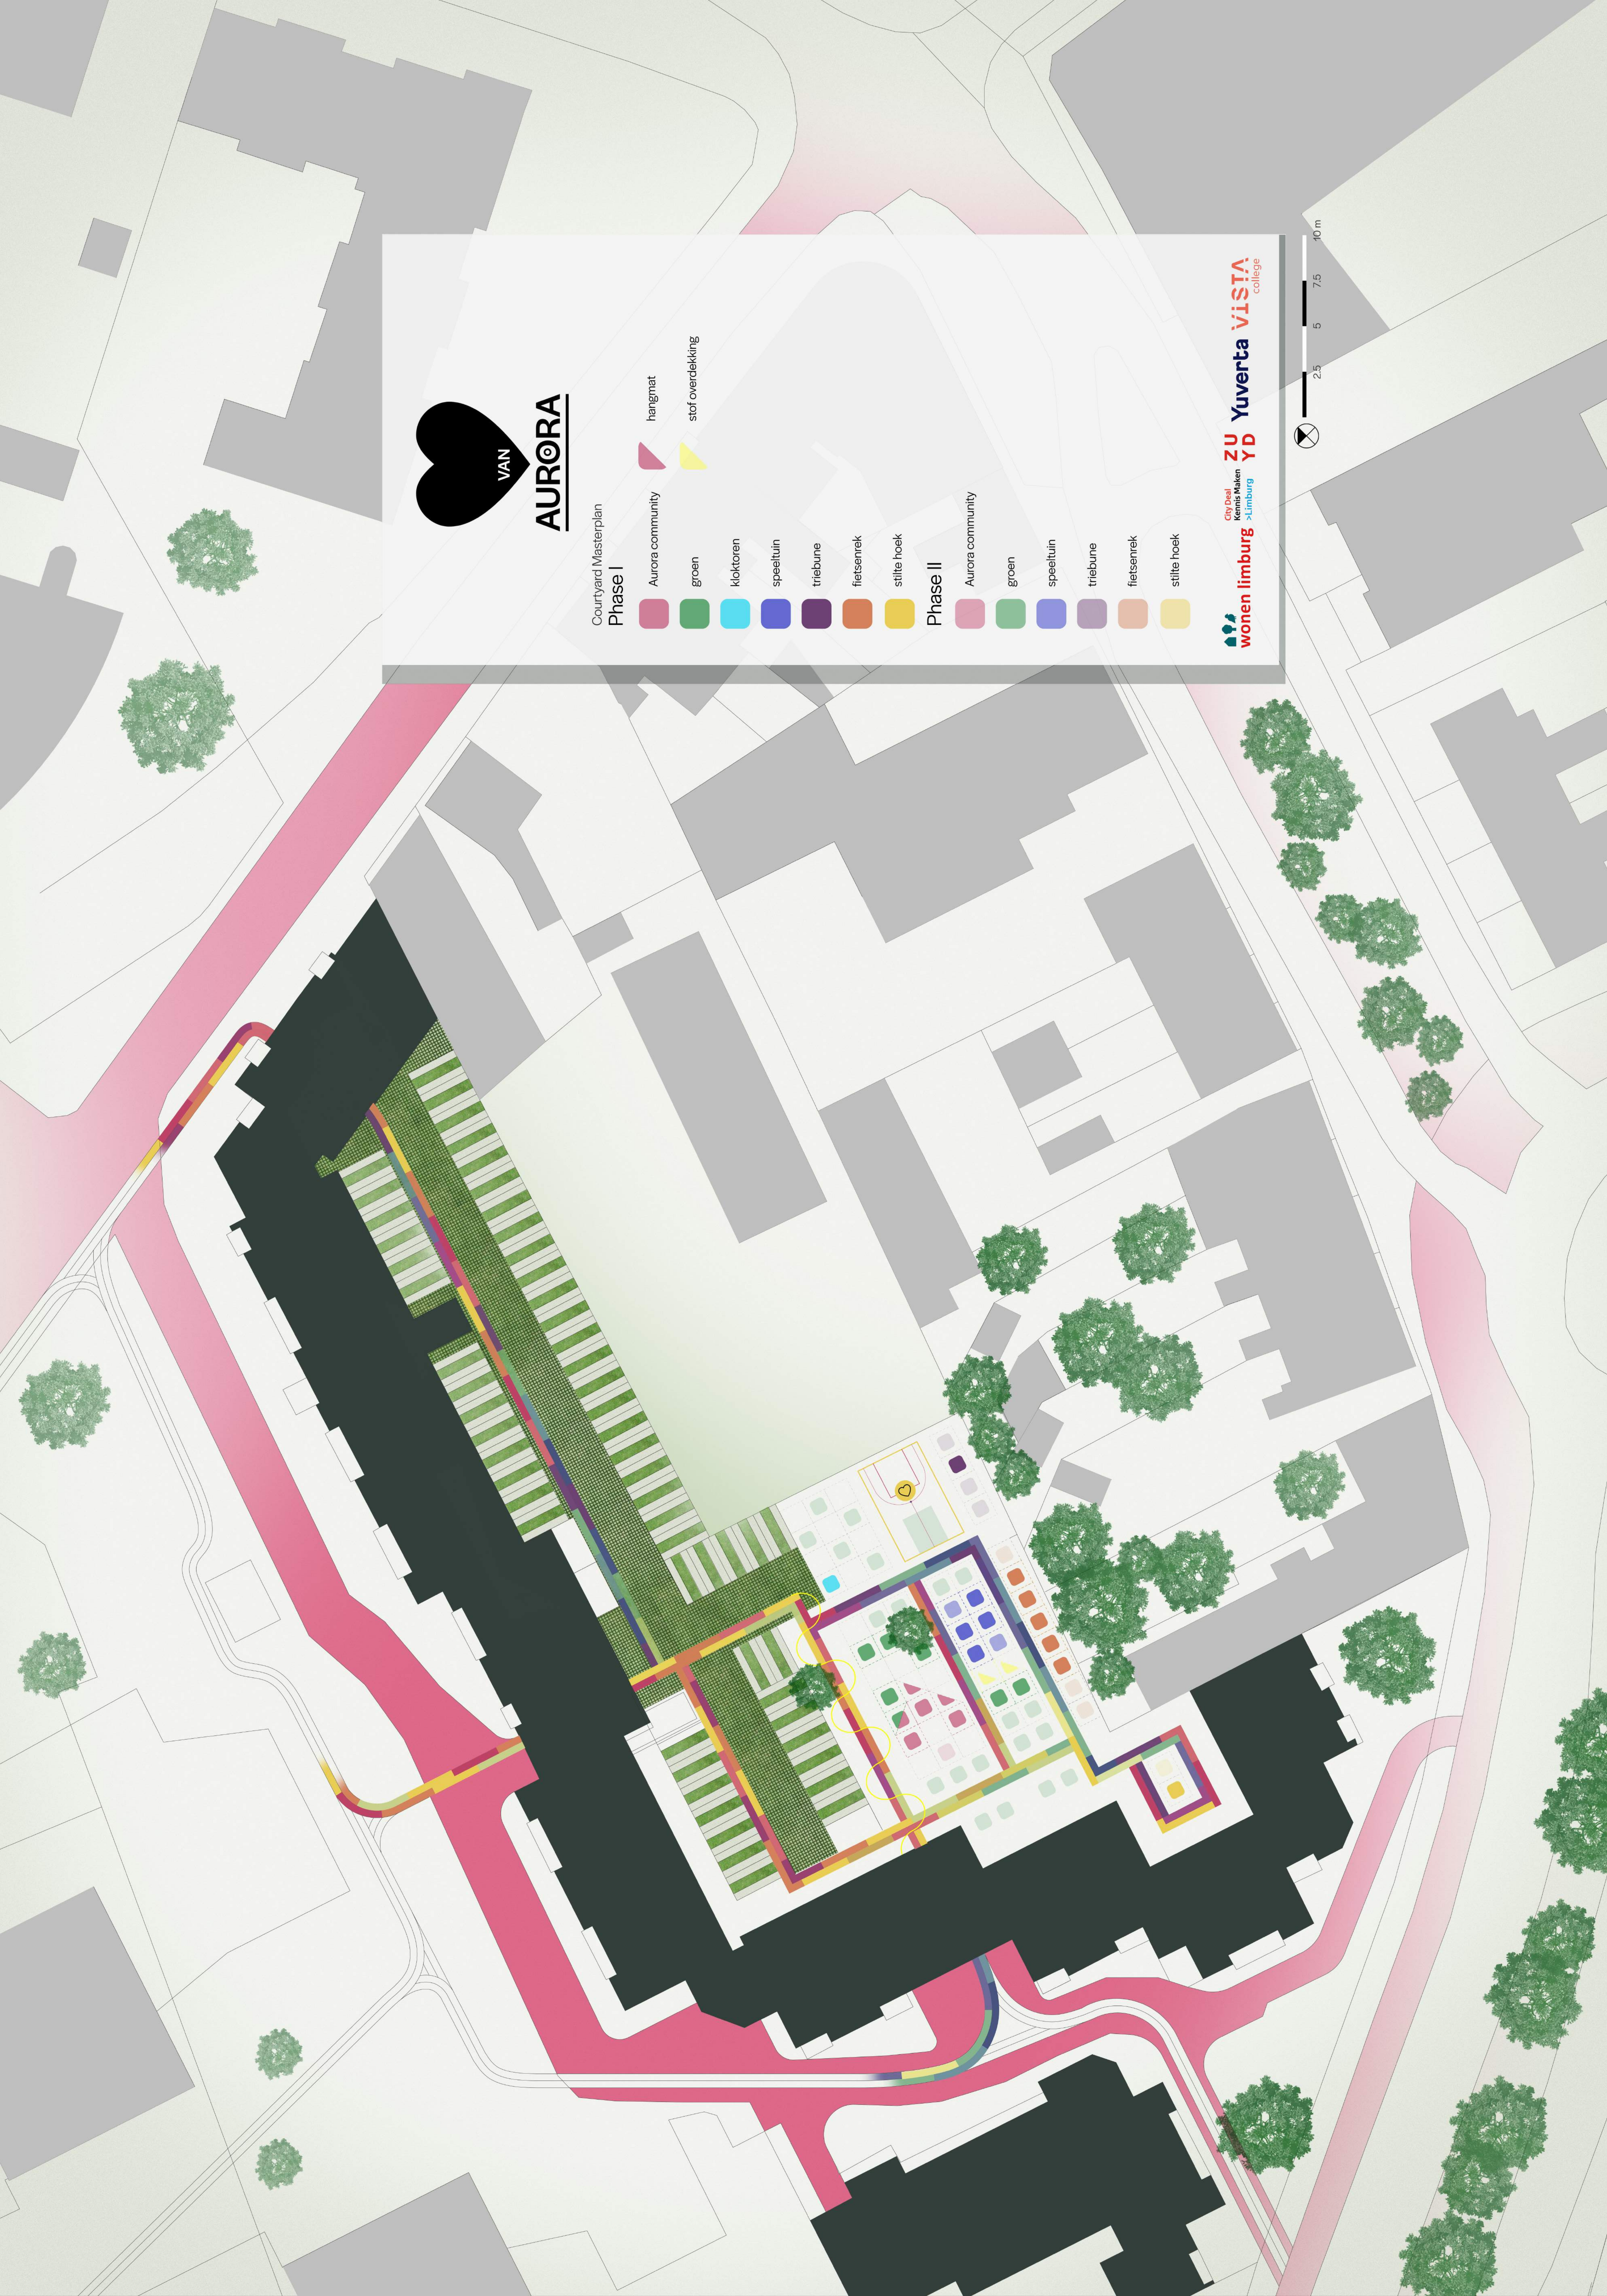

Courtyard Masterplan

Phase I

- Aurora community
- groen
- klaktoren
- speeltuin
- tribune
- fietsrek
- stille hoek

- hangmat
- staf overdekking

Phase II

- Aurora community
- groen
- speeltuin
- tribune
- fietsrek
- stille hoek

wonen limburg
City Deal Kennis Maken Limburg
ZU Yuverta VISTA college
YD